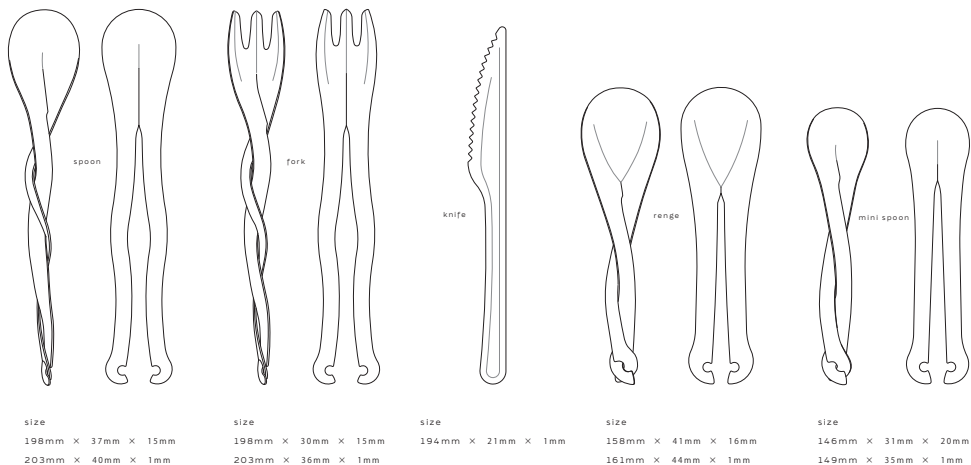

【基本仕様】

元気なものづくり300社

株式会社 高橋型精

〒990-2338 山形県山形市蔵王松ヶ丘 1-1-35

Tel 023-695-3311 Mail:info@kiri-ori.com URL <http://www.kiri-ori.com>

KIRIORI